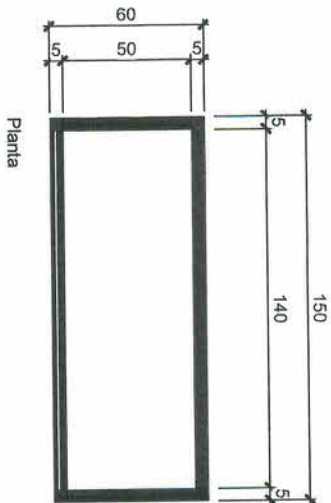

Painel Tela Metálica

1 : 20

Galeria Victor Kursancew

Local: Casa de Cultura - Joinville

C:\Users\luis\OneDrive\Documents\Galeria Victor Kursancew\12/17/2019 12:37:37 PM
Page Title: Detalhamento Painel
Scale: 1 : 20
C 500