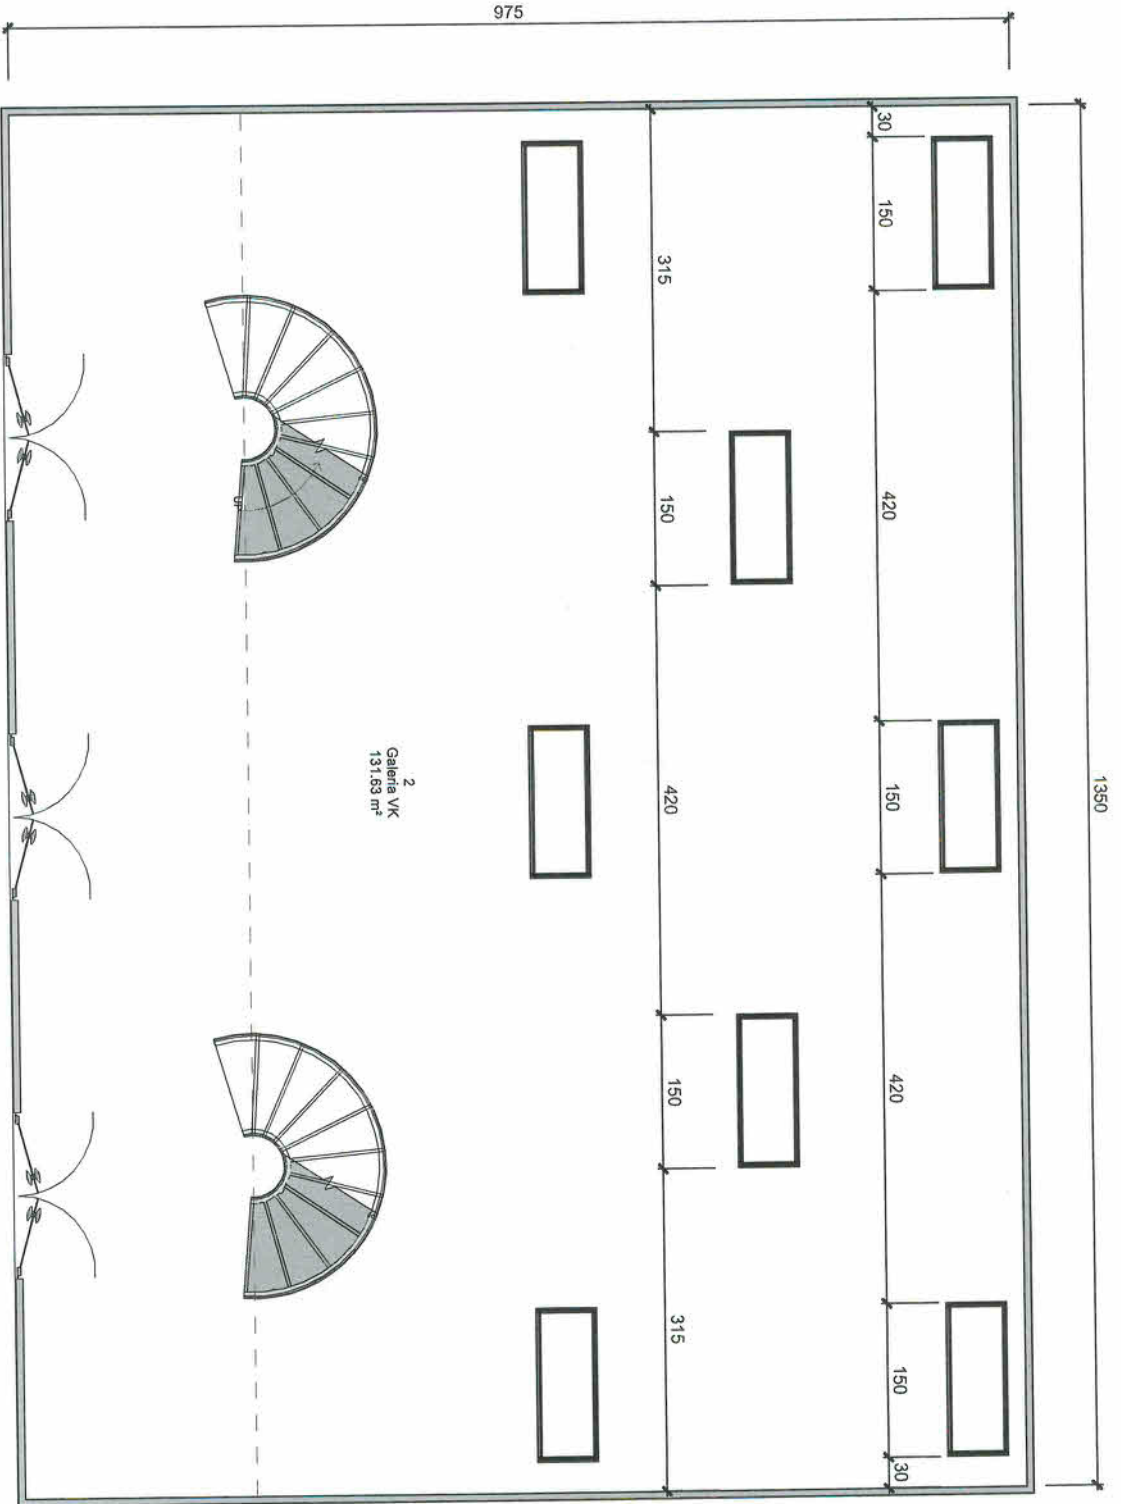

Galeria VK
2
131,63 m²

Galeria Victor Kursancew

Local: Casa da Cultura - Joinville

12/17/2019 13:23:37 PM

Page Title: Planta Opção 03

Scale: 1:50

C 202

Este projeto não pode ser utilizado para CONSTRUÇÃO