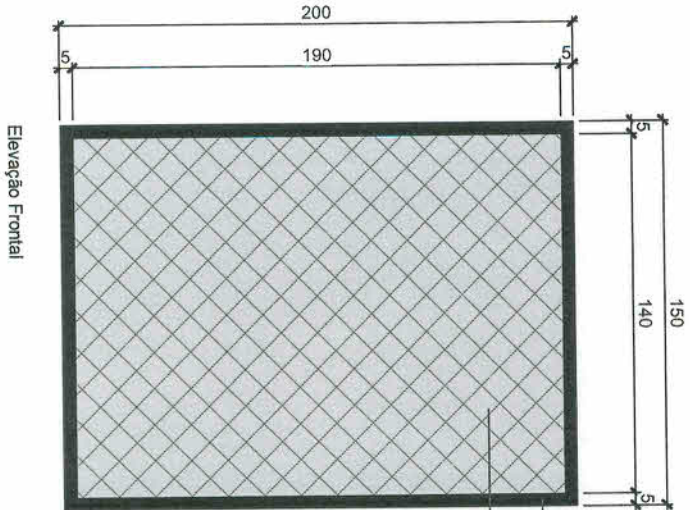

Painel Tela Metálica

1 : 20

Galeria Victor Kursancew

Local: Casa de Cultura - Joinville

C:\Users\luis\OneDrive\Documents\Galeria Victor Kursancew\12/17/2019 12:37:37 PM
Page Title: Detalhamento Painel
Scale: 1 : 20
C 500