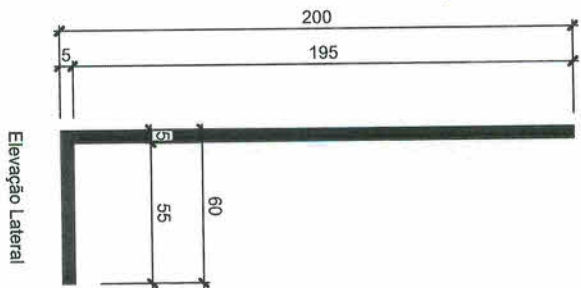

Painel Tela Metálica

1 : 20

Galeria Victor Kursancew

Local: Casa de Cultura - Joinville

C:\Users\luis\OneDrive\Documents\Galeria Victor Kursancew\12/17/2019 12:37:37 PM
Page Title: Detalhamento Painel
Scale: 1 : 20
C 500