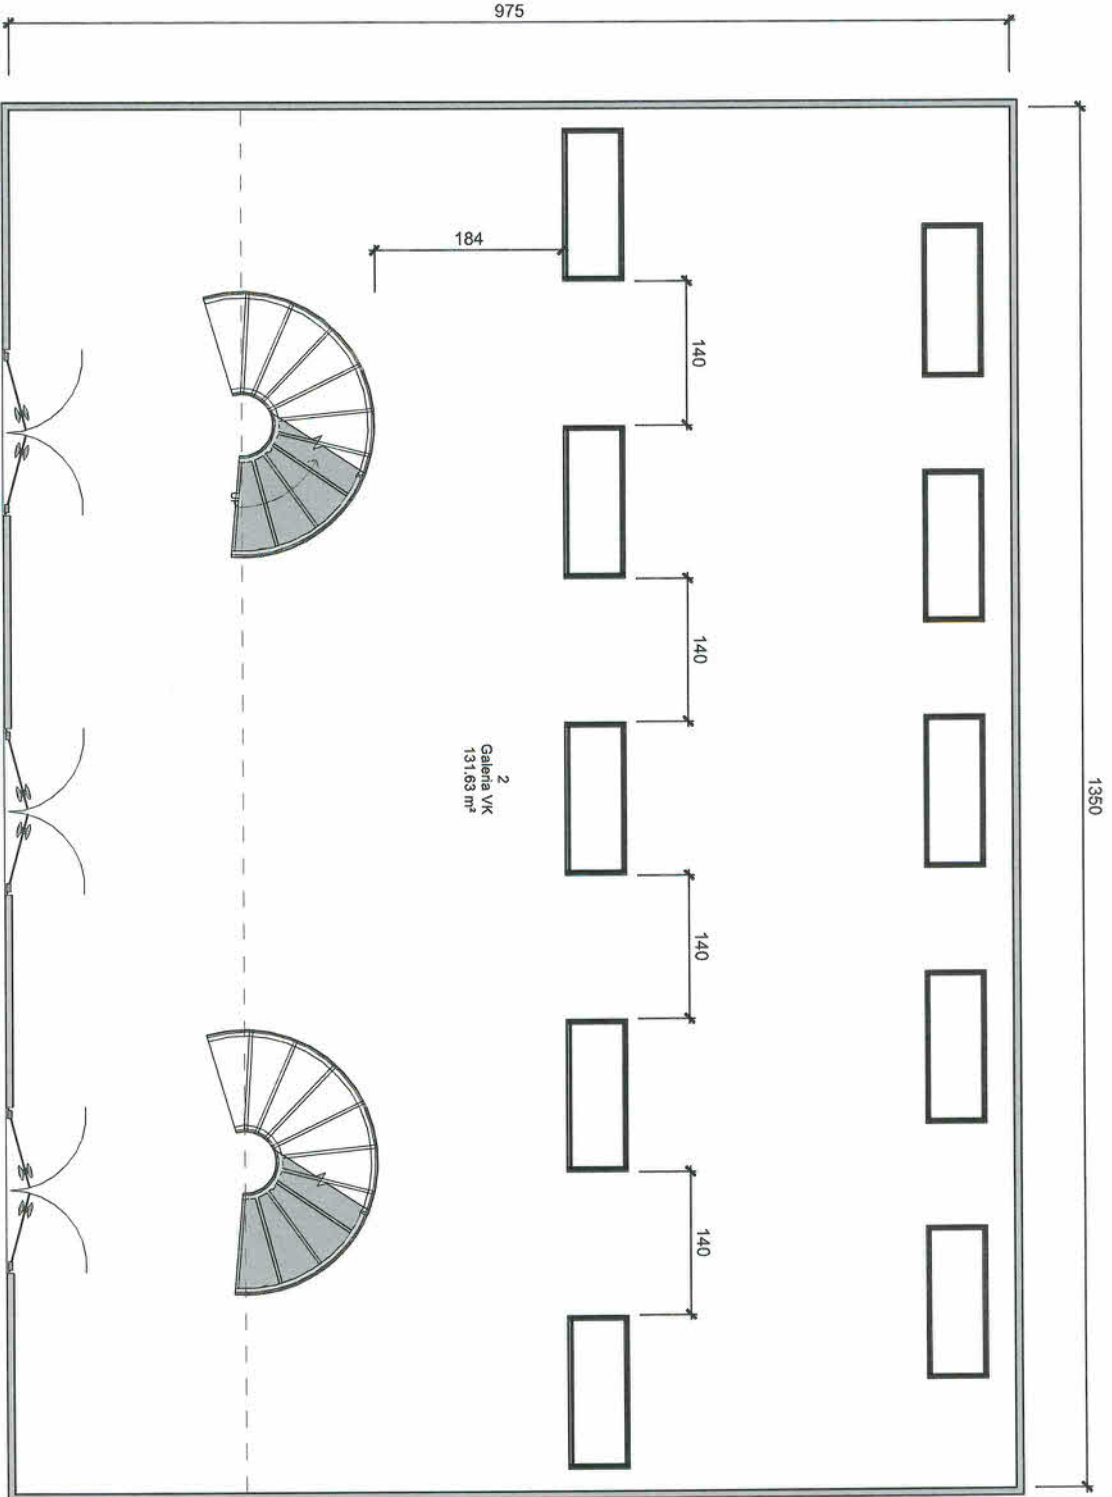

1350

975

184

140

140

140

140

2
Galeria VK
131,63 m²

Galeria Victor Kursancew

Local: Casa da Cultura - Joinville

Projeto
Rep. Projeto: Luis Costa

Page Title: Planta Opção 02

Scale: 1 : 50

C 201