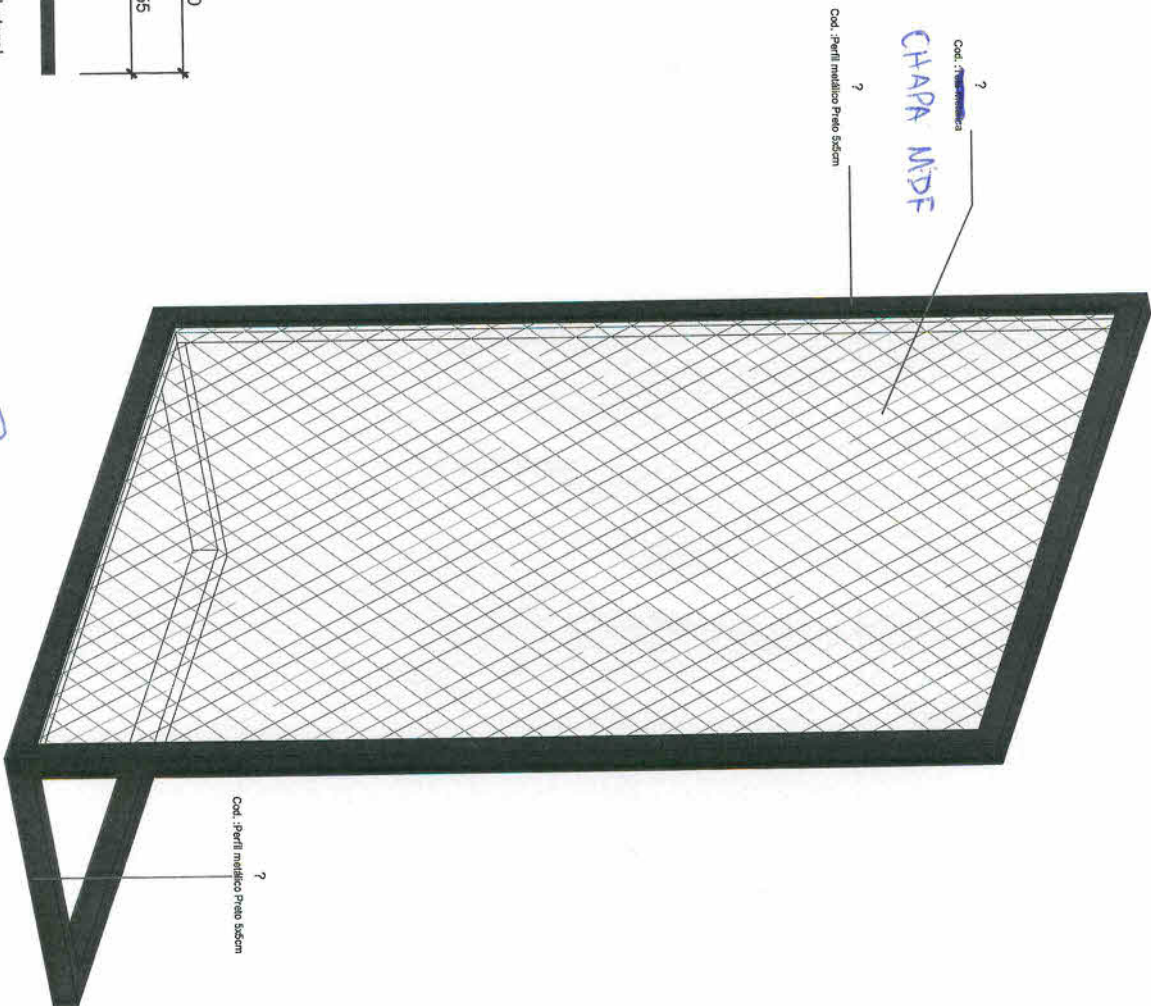

Painel Tela Metálica

1 : 20

Galeria Victor Kursancew

Local: Casa de Cultura - Joinville

C:\Users\luis\OneDrive\Documents\Galeria Victor Kursancew\12/17/2019 12:37:37 PM
Page Title: Detalhamento Painel
Scale: 1 : 20
C 500